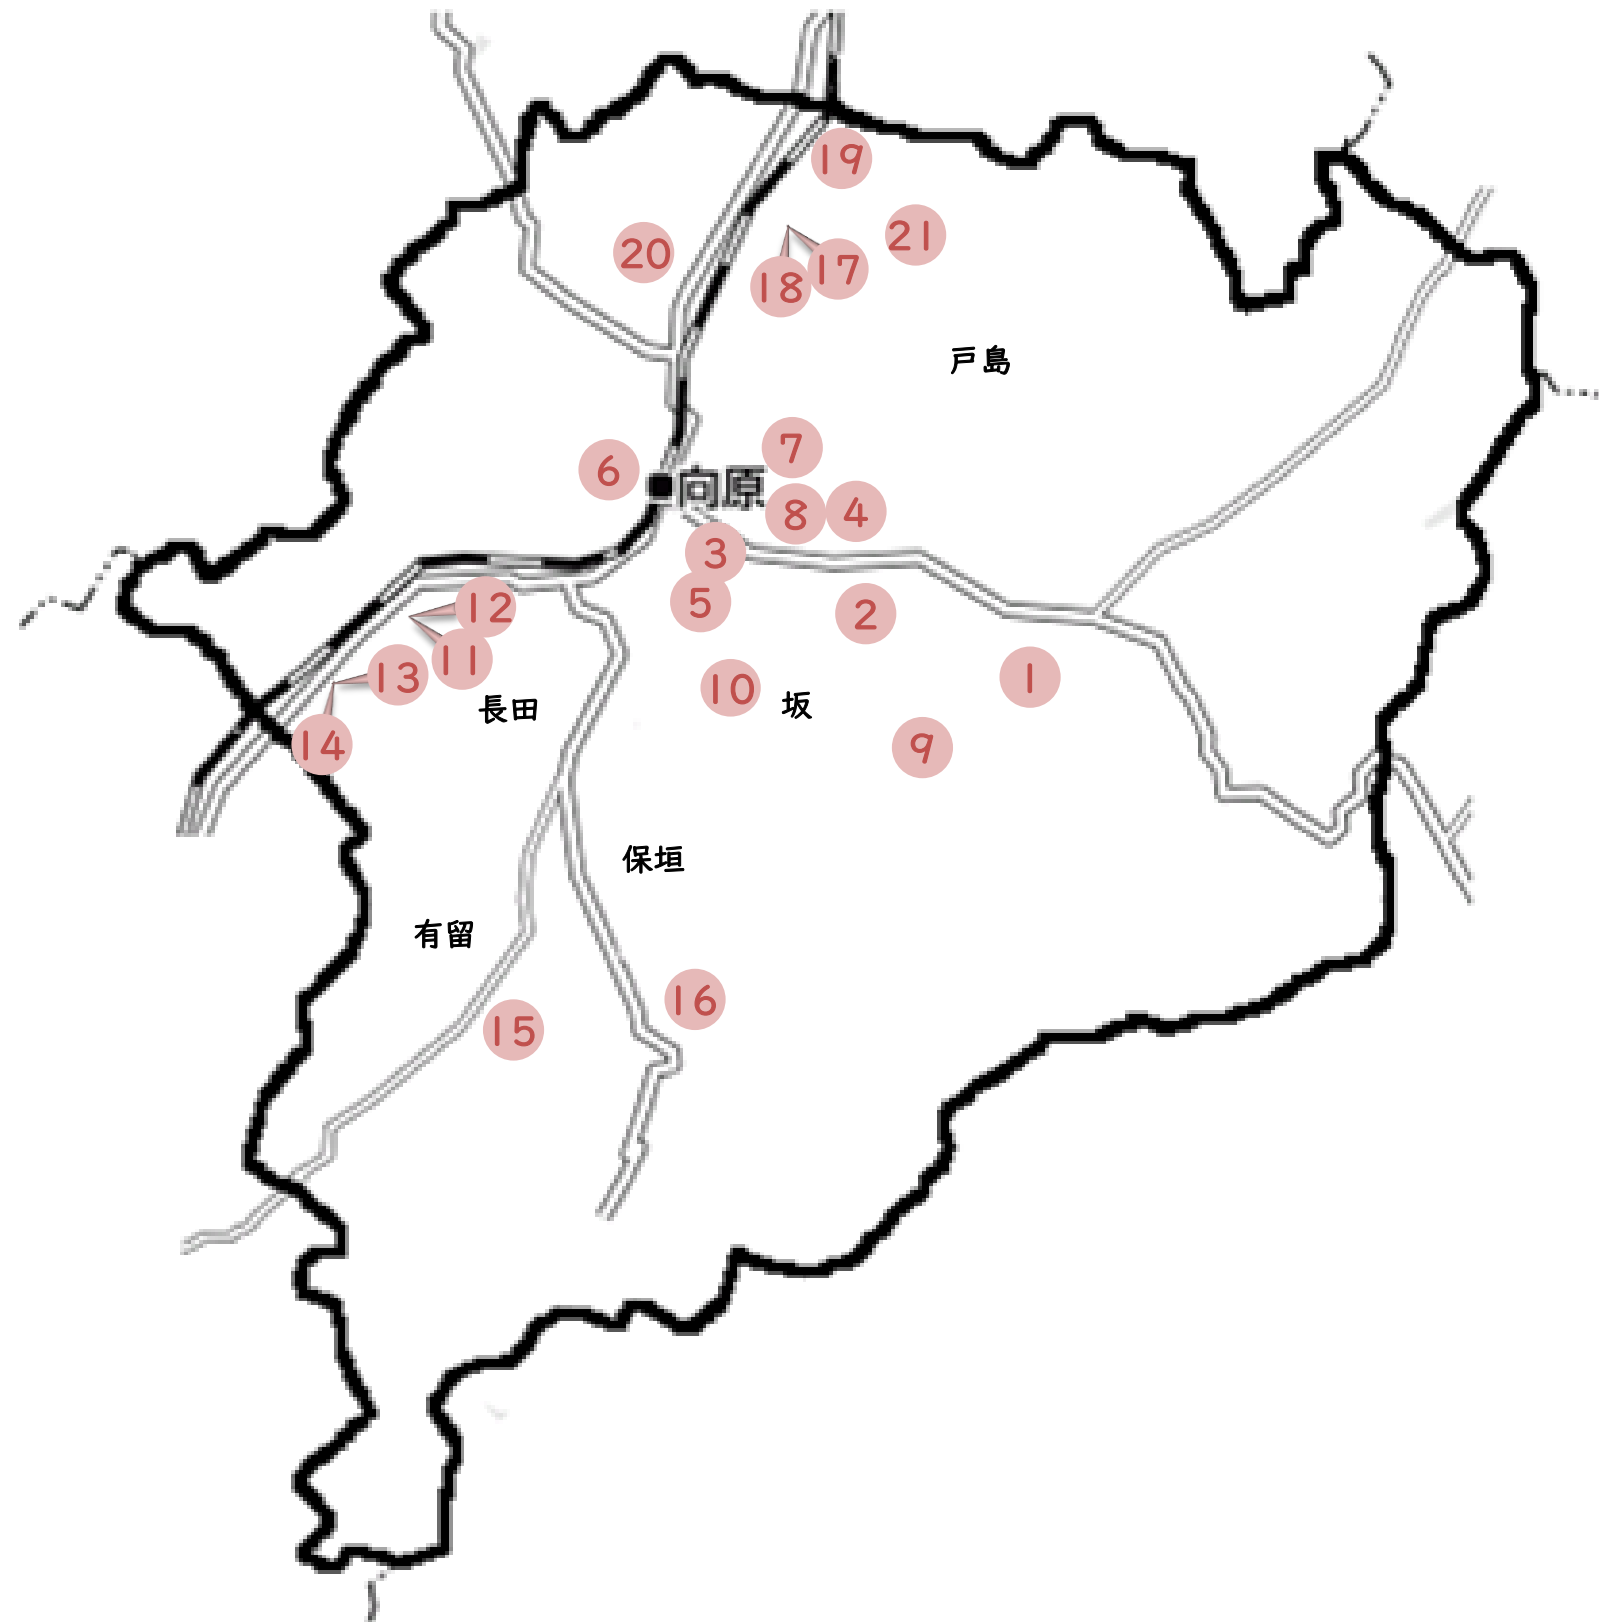

サロンMAP
むかい はら

向原

令和8年4月1日現在

〔サロン名場 所〕

坂	長田	戸島
① てらやまふれあいサロン 寺山多目的集会所	⑩ あじさい会 中長田集会所	⑩ ふれあいサロン八東戸 八東戸集会所・広場
② 坂8・9区ふれあいサロン 坂地区生活改善センター	⑪ 明神クラブ 中長田集会所	⑪ 戸島2区青壮年会 ふれあいプラザ戸島
③ 琴比良ふれあいサロン 6区集会所	⑫ ヨガの会サロン 下長田集会所	⑫ 横川すみれ会 ふれあいプラザ戸島
④ 坂15区ふれあいサロン 東林寺集会所 ふれあいプラザ坂	⑬ 六風会 下長田集会所	⑬ 万念喜サロン 戸島地区生活改善センター
⑤ 坂中ふれあいサロンにこにこ会 坂16区集会所	有 留	⑭ サロン正力 正力集会所
⑥ 坂さわやかサロン ・坂1区コミュニティ広場 ・安芸高田市向原商工会館	⑭ 有留ふれあいサロン ・有留多目的集会所 ・有留農村広場等	⑮ ふれあいサロン観音 戸島3区集会所
⑦ きまぐれサロン 中原集会所	保 垣	
⑧ なごみサロン 寺の下集会所	⑮ ふれあいサロン保垣 保垣地区生活改善センター	
⑨ 大寺山サロン 区長宅		

-お問い合わせ先-

社会福祉法人 安芸高田市社会福祉協議会

〒731-0521 安芸高田市吉田町常友 1564-2
TEL (0826) 47-1131 FAX (0826) 47-1312
向原支所 TEL (0826) 46-2941