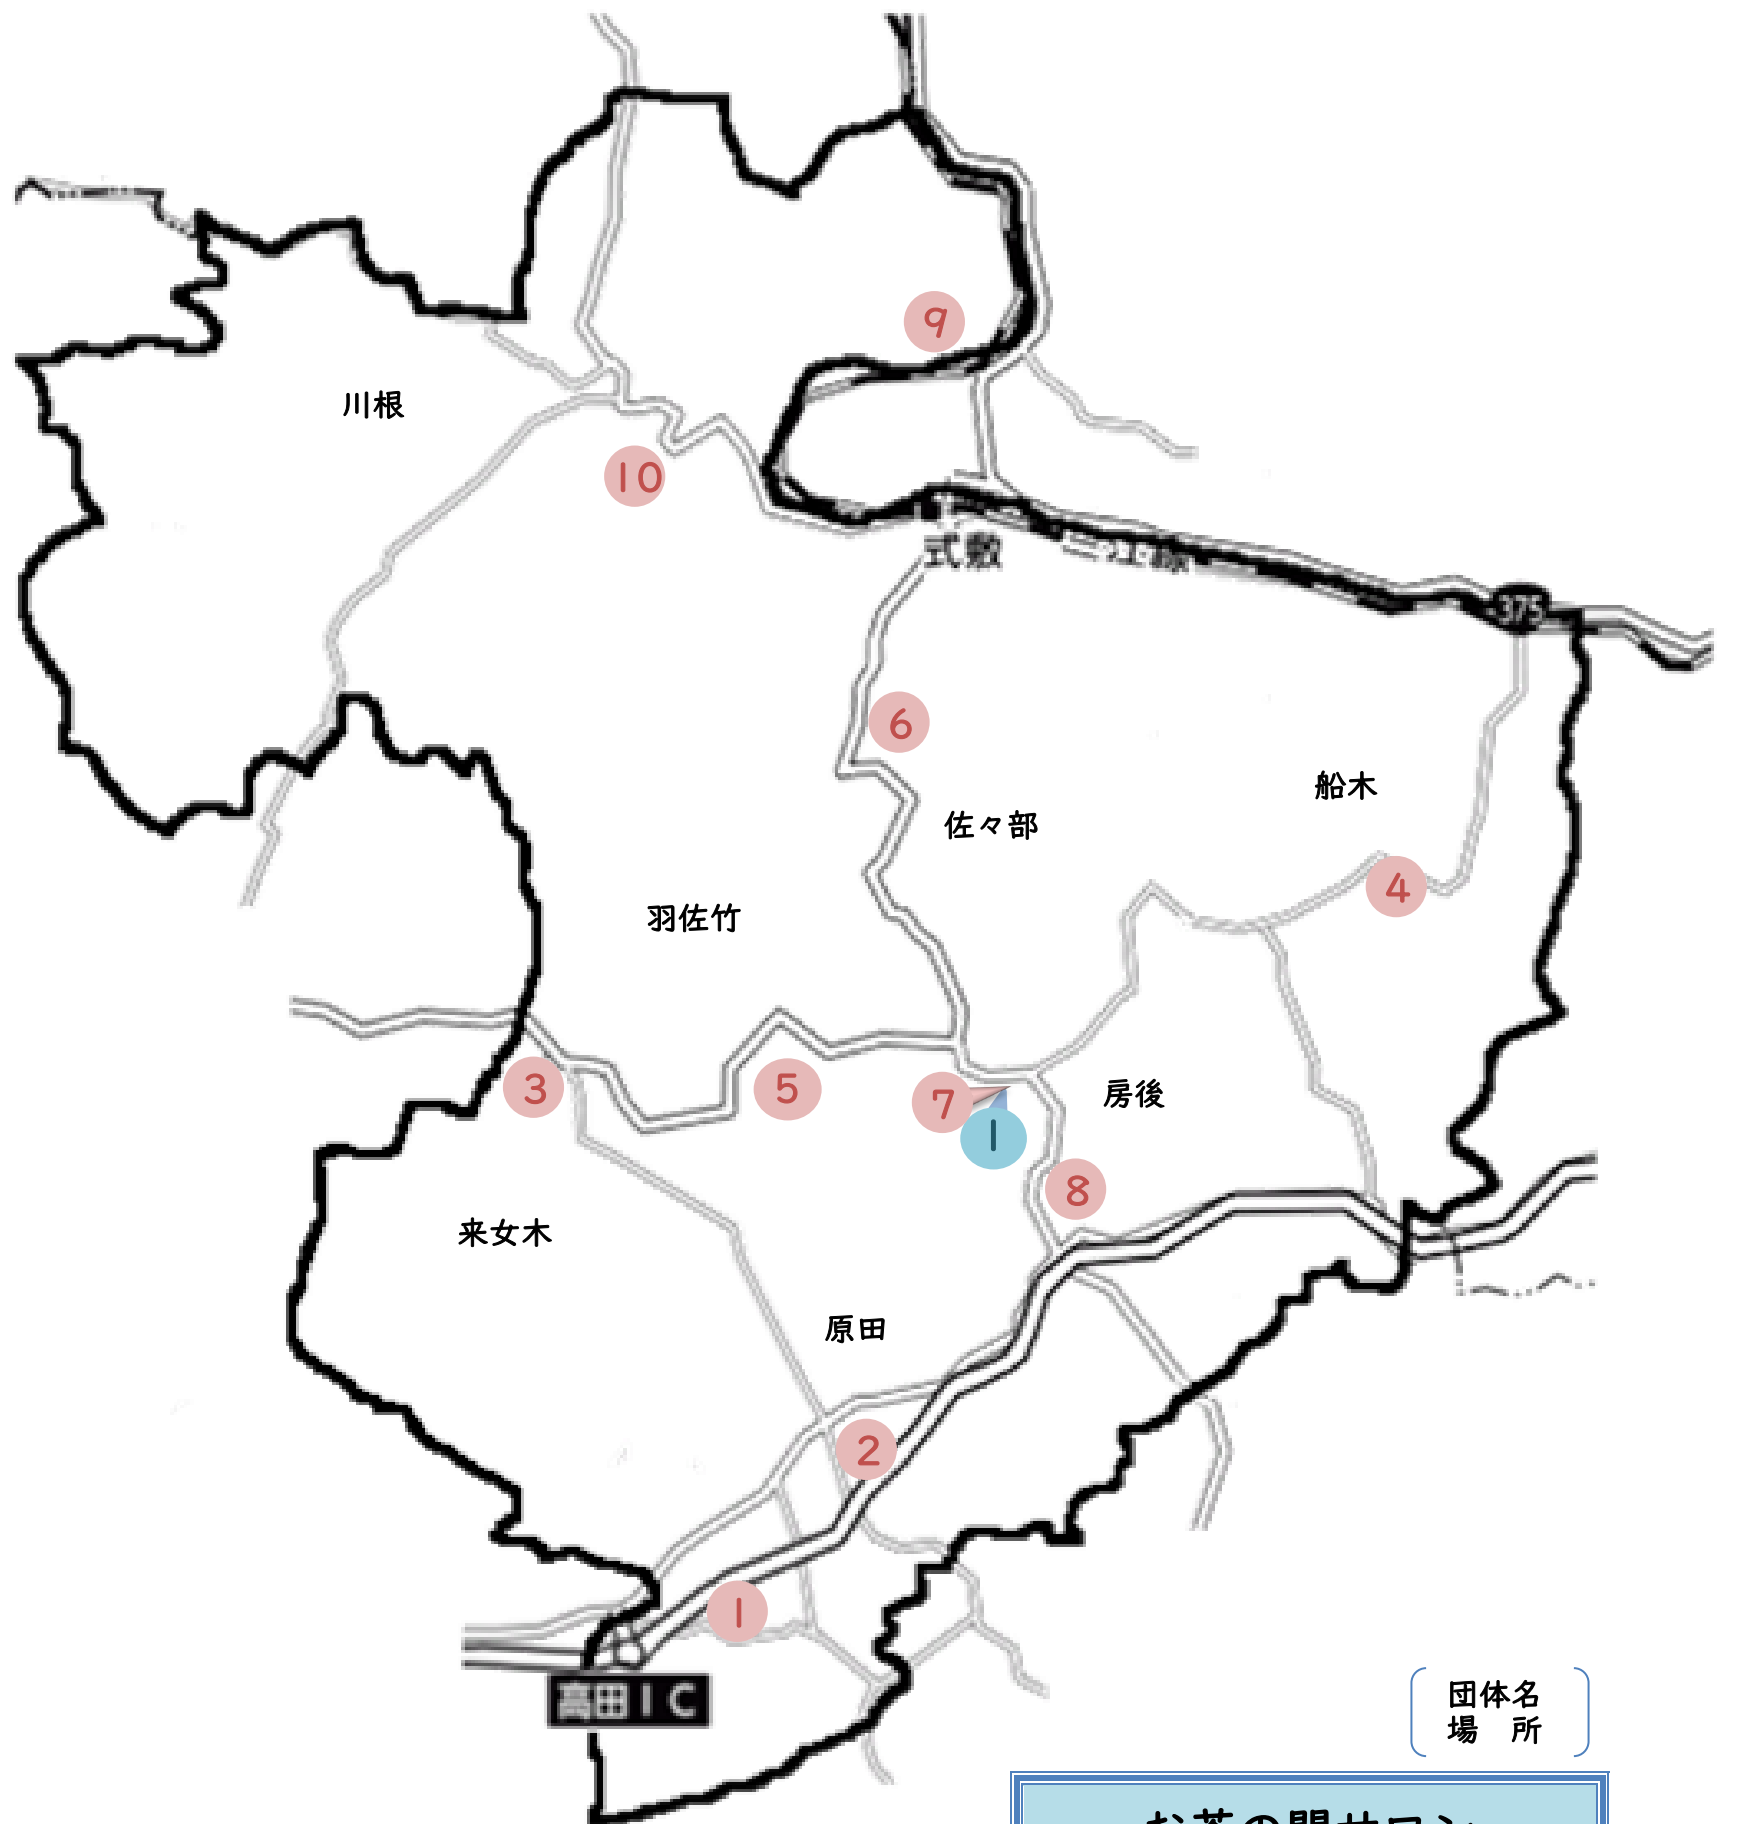

サロン MAP
たか みや
高宮
令和8年4月1日現在

〔サロン名
場 所〕

| 原 田 | 佐々部 |
|-------------------------------|----------------------------|
| ① 寄りんさいサロン すだれ集会所 | ⑥ 下佐ふれあいミニサロン 各集落集会所 |
| ② サロンめぐみ会 東城集会所 | ⑦ 楽喜健笑サロン 田園パラッツォ シアター室 |
| 来女木 | 房後 |
| ③ 来女木ふれあいサロン 来女木公民館・プラタナス等 | ⑧ 房後ふれあいサロン 房後ふれあいセンター |
| 船 木 | 川 根 |
| ④ 赤とんぼ ゆめ広場 | ⑨ 下川根サロン 下川根集会所 |
| 羽佐竹 | ⑩ 福の会 川根生活センター |
| ⑤ 羽佐竹ふれあいミニサロン 羽佐竹各地域 | |

〔団体名
場 所〕

| お茶の間サロン | |
|---------|-----------------------|
| ① | なかよしカフェ 市役所高宮支所ホール |

-お問い合わせ先-

社会福祉法人 安芸高田市社会福祉協議会
〒731-0521 安芸高田市吉田町常友 1564-2
TEL (0826) 47-1131 FAX (0826) 47-1312
高宮支所 TEL (0826) 57-2941