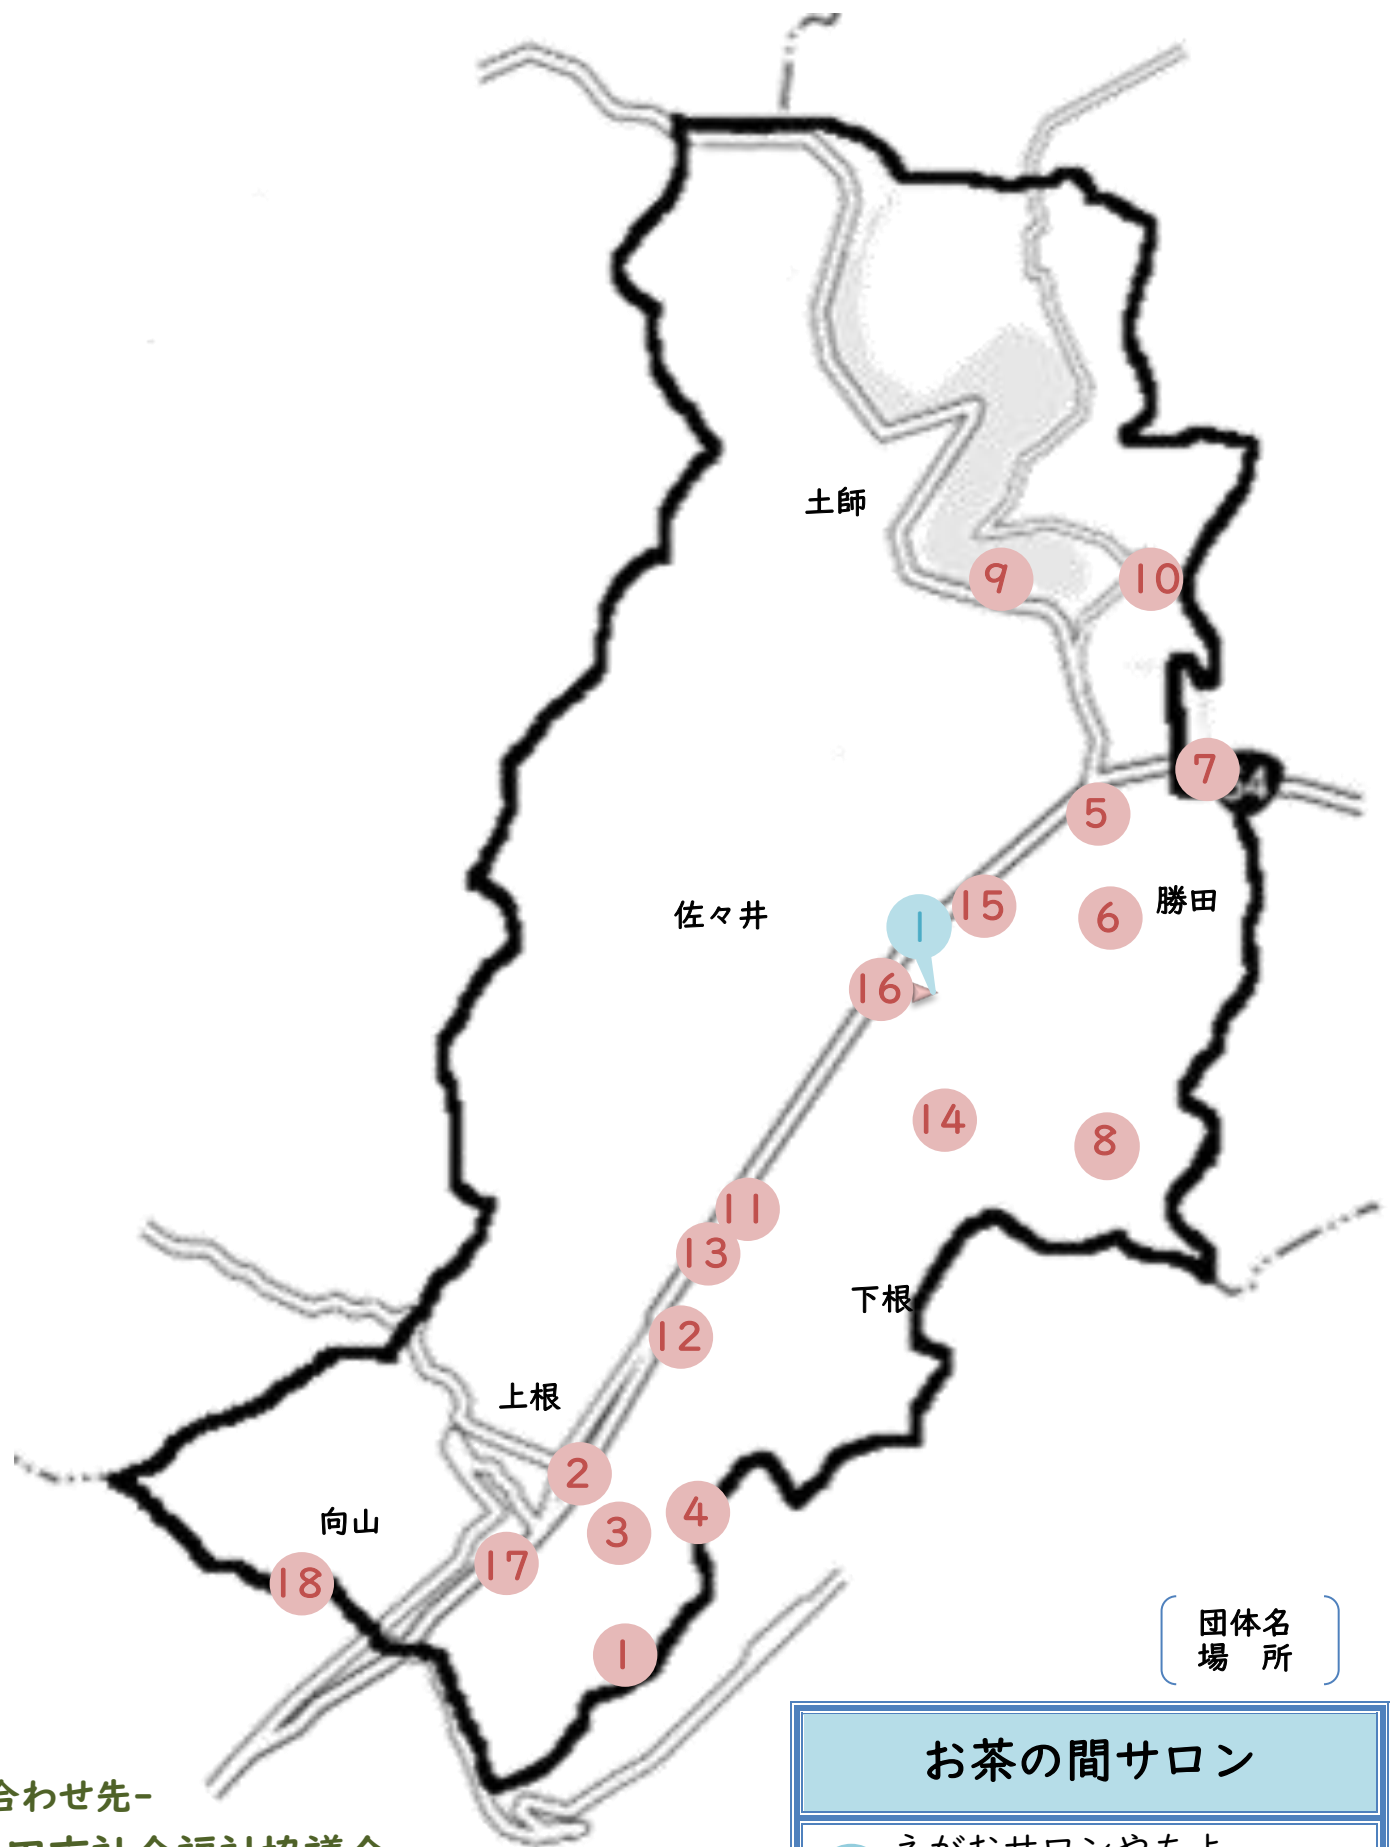

サロンMAP
やちよ
八千代
令和8年4月1日現在

〔サロン名
場 所〕

上 根	勝 田	土 師
① 土井サロン 土井集会所	⑤ 刈田まちづくりセンターサロン 刈田地域まちづくりセンター	⑨ ハートサロン 黒瀬集会所
② 上根サロン 上根集会所	⑥ 前田会館いきいきサロン 前田会館	⑩ 下土師さくら会 下土師集会所
③ コスモスサロン 市表集会所	⑦ えがおサロンきたばら 北原集会所	向 山
④ 末石スマイルサロン 末石集会所	⑧ 大又ふれあいサロン 大又集会所	⑭ 根の谷サロン 会員宅
下 根	佐 々 井	⑮ 本郷ふれあいサロン 本郷集会所
⑪ ひまわりサロン 下根基幹センター	⑭ はつらつサロン 上佐々井集会所	
⑫ なかよしサロン 下根集会所	⑮ うさぎサロン 下佐々井集会所	
⑬ 寿会いきいきサロン 下根基幹センター	⑯ 人権福祉センターサロン 八千代人権福祉センター	

〔団体名
場 所〕

お茶の間サロン

① えがおサロンやちよ
八千代人権福祉センター

-お問い合わせ先-

社会福祉法人 安芸高田市社会福祉協議会
〒731-0521 安芸高田市吉田町常友 1564-2
TEL (0826) 47-1131 FAX (0826) 47-1312
八千代支所 TEL (0826)52-2941