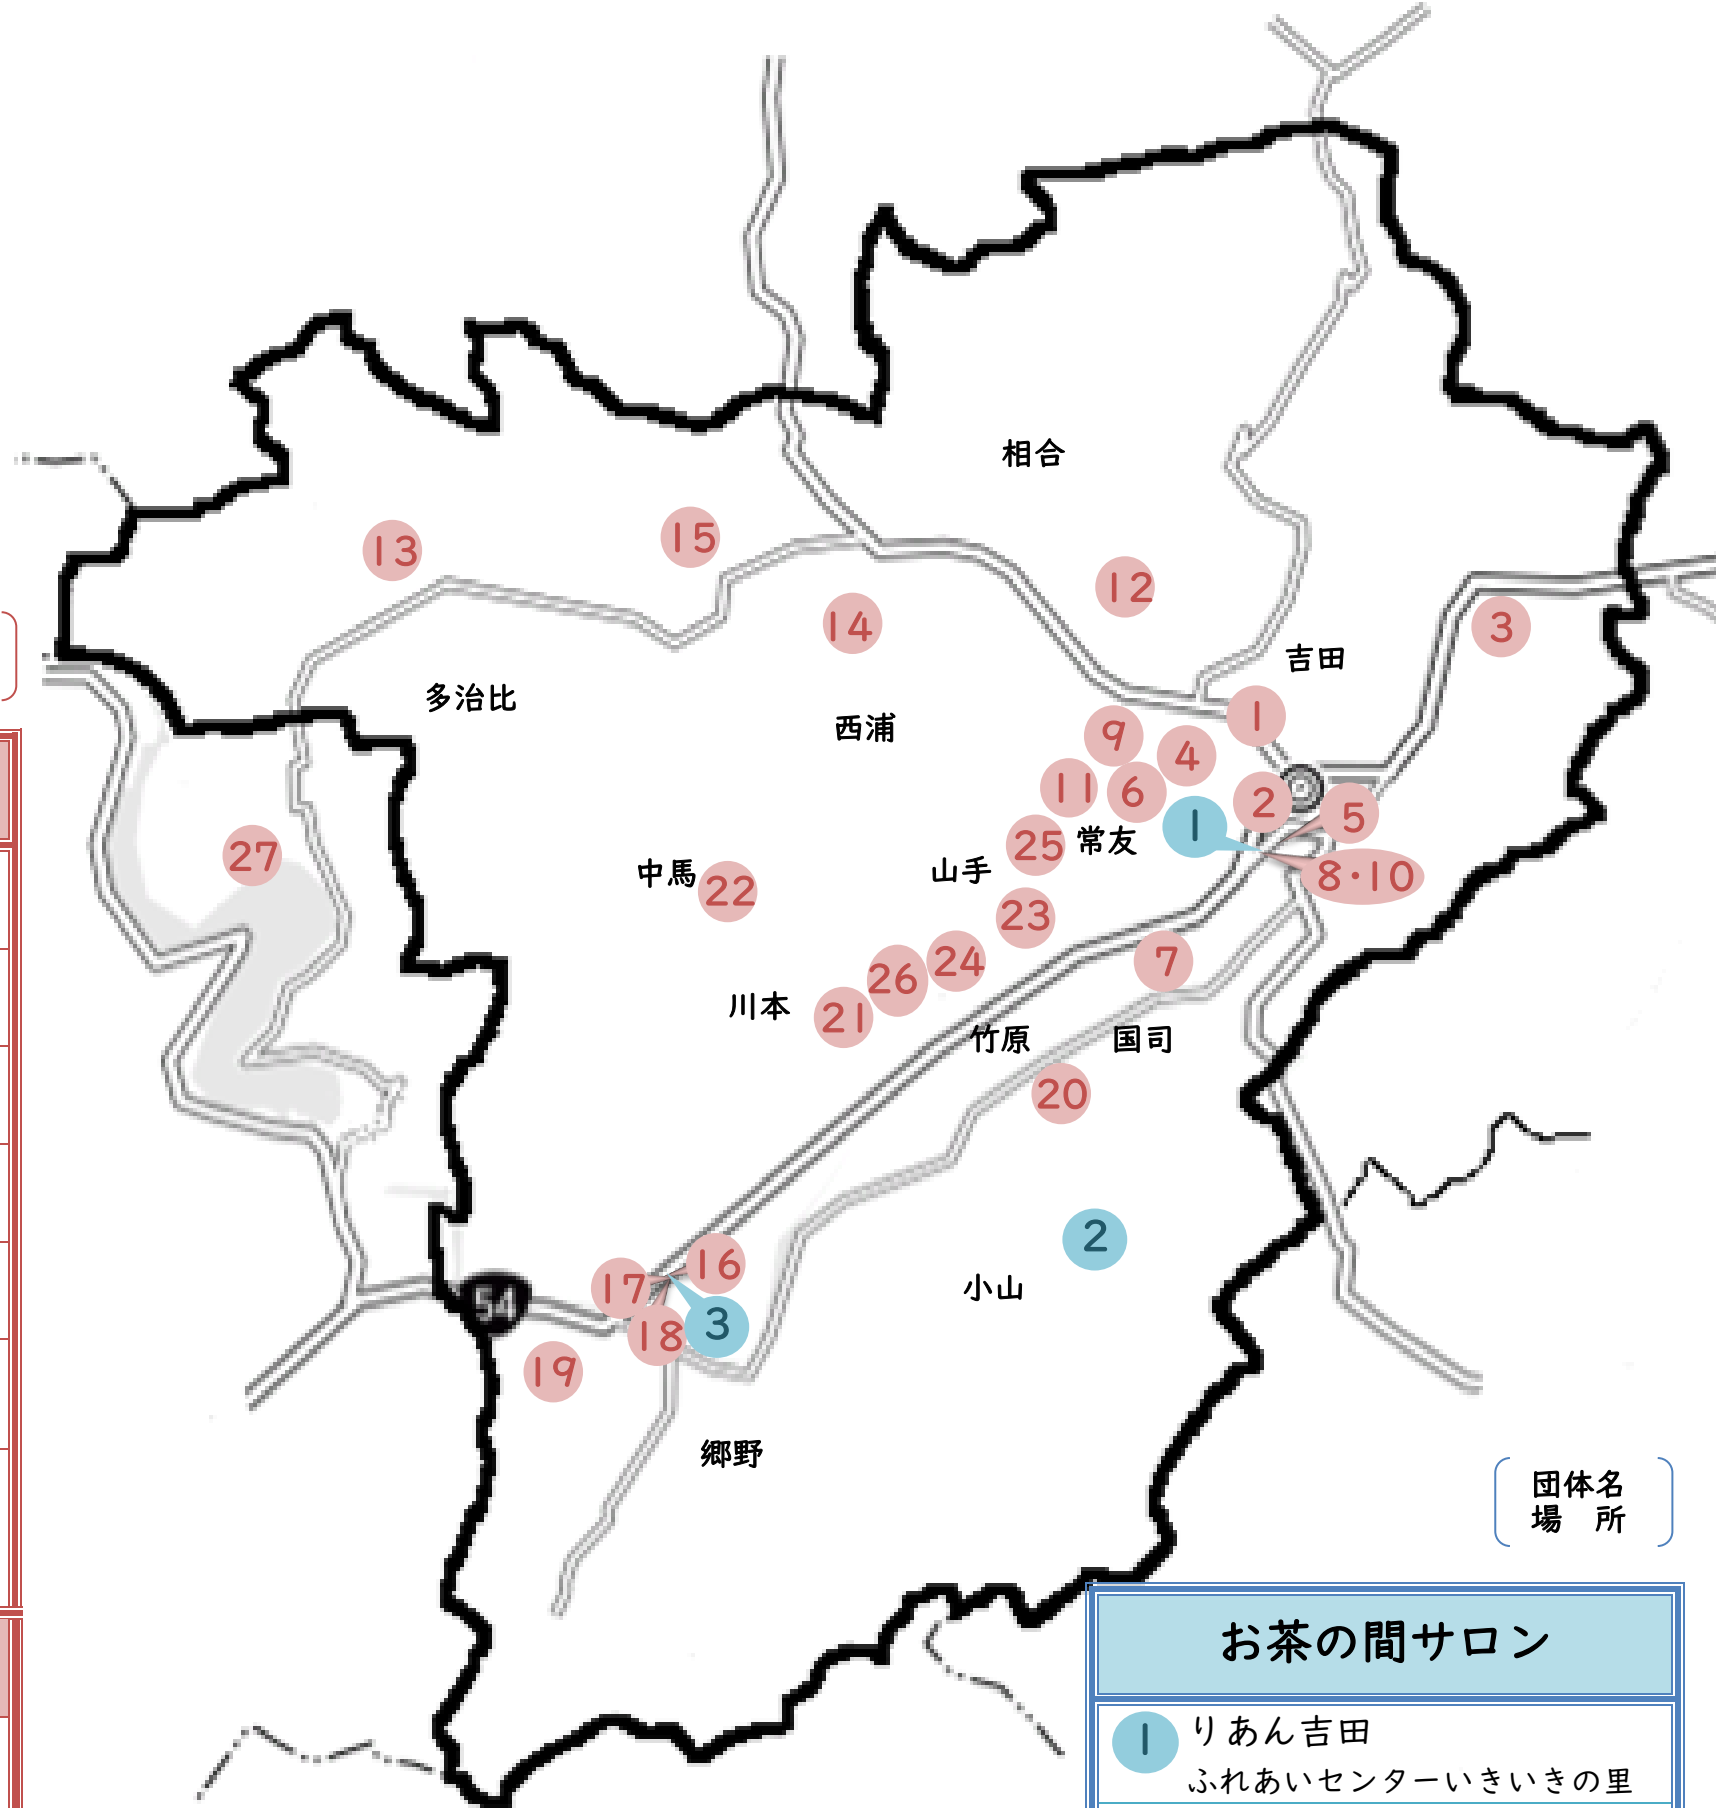

サロンMAP よしだ 吉田

令和8年4月13日現在

吉田		可愛	
1 郡山ゆめサロン 六日市集会所	6 ごはんサロン 太郎丸集会所	20 竹原なかよしサロン 竹原中央会館	
2 安芸高田ITサロン 吉田人権福祉センター	7 国司サロン「バンビ」 国司集会所	21 笑話サロン 宮之城集会所	
3 四つ葉サロン 旧米下食堂	8 いきいきサロン吉田 ふれあいセンターいきいきの里	22 サロン中馬 下中馬集会所	
4 西土手サロン 西土手ふれあい広場	9 サロン“あつまろうかい” 会員宅・左円集会所	23 ニコニコサロン 新屋郷会館	
5 ゆめは〜とサロン 会員宅	10 まゆみサロン ふれあいセンターいきいきの里	24 さわやかサロン 山手中会館	
多治比		25 スマイル 常友日南集会所	
12 サロン「雨宿り」 後相合集会所	郷野		
13 七カいっぱいサロン 津々羅集会所	16 郷野いきいきサロン 郷野地区コミュニティ集会所	その他	
14 友々サロン中原 中原会館	17 郷野地区ふれあいサロン・カラオケ 郷野地区コミュニティ集会所	26 可愛地区いきいき クラブ 愛郷小学校グラウンド	
15 ひなサロン 丹比西コミュニティ集会所	18 郷野ランドゴルフ生きいきの 元郷野小学校グラウンド	27 みつやサロン 土師ダムグラウンド・ゴルフ場	
	19 ふれあいサロンいりゑ 善立寺裏の交流館		

-お問い合わせ先-

社会福祉法人 安芸高田市社会福祉協議会

〒731-0521 安芸高田市吉田町常友1564-2
TEL (0826) 47-1131 FAX (0826) 47-1312

お茶の間サロン

1 りあん吉田
ふれあいセンターいきいきの里

2 小山サロンやまびこ
小山会館

3 お茶の間ごうの
郷野コミュニティ集会所